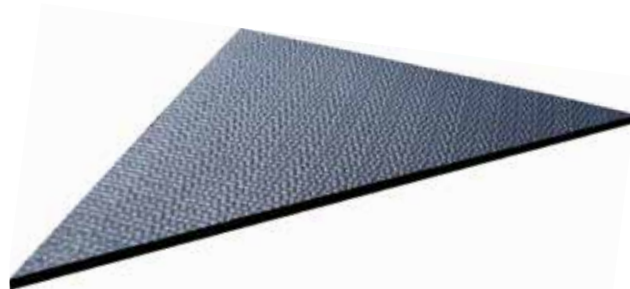

PORCA nest

- robust und langlebig
- gute Speicherung und Verteilung von Strahlungswärme
  - Energieverluste werden verringert
- gut zu reinigen und zu desinfizieren
- leicht nachzurüsten, auch auf bestehende Roste
- bildet geschlossene Bodenfläche im Liegebereich der Ferkel (EU-Richtlinie)
- keine Zugluft von unten
- einfache Vergrößerung des Ferkelnestes bei großen Würfen
- in der Regel keine Befestigung notwendig aufgrund des Eigengewichts (Sau darf die Matte nicht erreichen)