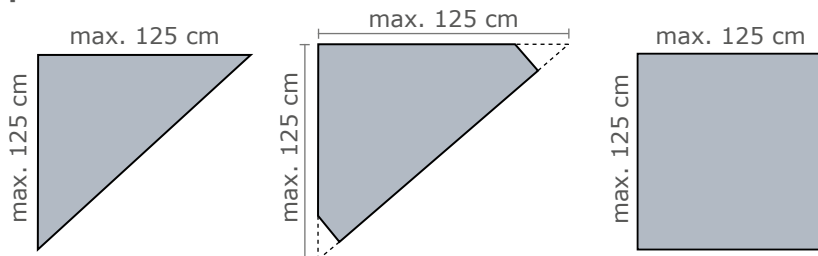

Beispiele:

Montage - einfach und schnell

Die Vorgaben zur richtigen Montage entnehmen Sie bitte den Montageanleitungen!
Sie erhalten sie bei Ihrem KRAIBURG-Fachhändler oder unter www.kraiburg-elastik.de.

Toleranzen

Stärke: +3/-2 mm   **Länge + Breite:** +/- 1,5 % (DIN ISO 3302-1 Toleranzklasse M4)

Die Toleranzwerte gelten auch innerhalb der Matte und in montiertem Zustand.

KRAIBURG Herstellergarantie

PORCA fix: 2 Jahre

Detaillierte Informationen erhalten Sie auf Anfrage.

Die hier aufgeführten Produkte sind nur für die dargestellten Anwendungsgebiete einsetzbar. Technische Änderungen vorbehalten. Es gelten unsere Allgemeinen Geschäftsbedingungen. Rechtsgrundlage ist die deutsche Version des Dokuments.

Ihr KRAIBURG Fachhändler:

03/2017

www.kraiburg-elastik.de