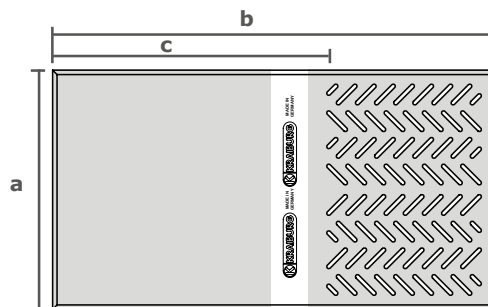

# PORCA fix

Variante PORCA fix D

vorderer Bereich:  
verbissoptimierte  
Protect-Oberfläche

hinterer Bereich:  
Hammerschlag-  
Oberfläche

Variante PORCA fix U

- in zwei Varianten erhältlich:
  - ▶ **PORCA fix D:** zur Drainage perforiert im hinteren Bereich
  - ▶ **PORCA fix U:** unperforiert im hinteren Bereich
- vorderer Bereich mit verbissoptimierter Protect-Oberfläche
- hohe Lebensdauer
- schont den empfindlichen Schulterbereich
- reduziert die Gefahr von Zitzenverletzungen
- verbesserte Rutsicherheit
- rundherum tierfreundlich angefast
- schont die Karpalgelenke der Ferkel beim Säugen
- gut zu reinigen und zu desinfizieren

**Abmessungen:** **Stärke:** 2 cm **Unterseite:** glatt

**PORCA fix D** (hinten perforiert):

**Schlitzbreite:** 11 mm

Breite (a):	Gesamt-länge (b):	Gesamt-fläche (a x b):	Länge der unperforierten Fläche (c):	unperforierte Fläche (a x c):	Schlitzanteil:
65 cm	120 cm	0,78 m <sup>2</sup>	74,5 cm	0,48 m <sup>2</sup>	7 %
65 cm	125 cm	0,81 m <sup>2</sup>	100,5 cm	0,65 m <sup>2</sup>	3 %

**PORCA fix U** (unperforiert):

Breite (a):	Gesamt-länge (b):	Gesamt-fläche (a x b):
65 cm	120 cm	0,78 m <sup>2</sup>

Bitte stimmen Sie die planbefestigte Fläche mit Ihrem Amtsveterinär ab, die Vorgaben sind hier sehr unterschiedlich.

## PORCA KN

- einfache Matte ohne Protect-Oberfläche

**Abmessungen:**

Stärke:	Breite:	Länge:
18 mm	65/70/80 cm	110/120 cm
	110/120 cm	175 cm

Sonderabmessungen auf Anfrage

Hammerschlag-Oberfläche

stabiles Riefenprofil an der Unterseite