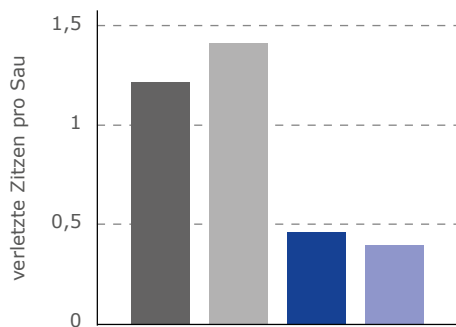

## Gummibodenbeläge für den Abferkelstall

**Für mehr Gesundheit und Wohlbefinden!**

Im Abferkelstall sind vorhandene Böden oft zu rutschig und hart.

- aus Angst vor dem Ausrutschen stehen die Sauen weniger auf
  - ▶ Aufzuchtleistungen verschlechtern sich
- vermehrte Erdrückungsverluste
- zu langes Liegen ohne Positionswechsel begünstigt die Entstehung von Schultergeschwüren
  - ▶ **Entzündungen und Schmerzen mindern die Leistungsfähigkeit der Sau**

### Schulter- und Zitzenverletzungen: Beton und Gummi im Vergleich

■ Gussrost    ■ Kunststoffrost    ■ PORCA fix 65 cm breit    ■ PORCA fix 85 cm breit

**stark reduzierte Schulter- und Zitzenverletzungen auf Gummimatten**