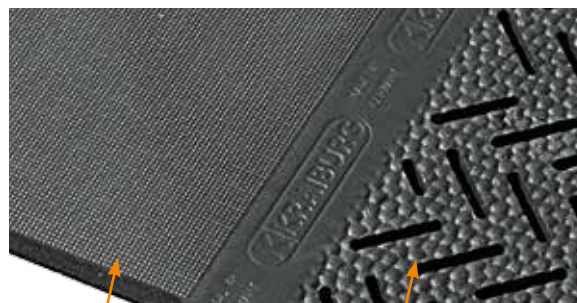

## Gummibodenbeläge für den Abferkelstall

**Für mehr Gesundheit und Wohlbefinden!**

Im Abferkelstall sind vorhandene Böden oft zu rutschig und hart.

- aus Angst vor dem Ausrutschen stehen die Sauen weniger auf
  - ▶ Aufzuchtleistungen verschlechtern sich
- vermehrte Erdrückungsverluste
- zu langes Liegen ohne Positionswechsel begünstigt die Entstehung von Schultergeschwüren
  - ▶ **Entzündungen und Schmerzen mindern die Leistungsfähigkeit der Sau**

### Schulter- und Zitzenverletzungen: Beton und Gummi im Vergleich

■ Gussrost    ■ Kunststoffrost    ■ PORCA fix 65 cm breit    ■ PORCA fix 85 cm breit

**stark reduzierte Schulter- und Zitzenverletzungen auf Gummimatten**

# PORCA fix

Variante PORCA fix D

vorderer Bereich:  
verbissoptimierte  
Protect-Oberfläche

hinterer Bereich:  
Hammerschlag-  
Oberfläche

Variante PORCA fix U

- in zwei Varianten erhältlich:
  - ▶ **PORCA fix D:** zur Drainage perforiert im hinteren Bereich
  - ▶ **PORCA fix U:** unperforiert im hinteren Bereich
- vorderer Bereich mit verbissoptimierter Protect-Oberfläche
- hohe Lebensdauer
- schont den empfindlichen Schulterbereich
- reduziert die Gefahr von Zitzenverletzungen
- verbesserte Rutsicherheit
- rundherum tierfreundlich angefast
- schont die Karpalgelenke der Ferkel beim Säugen
- gut zu reinigen und zu desinfizieren