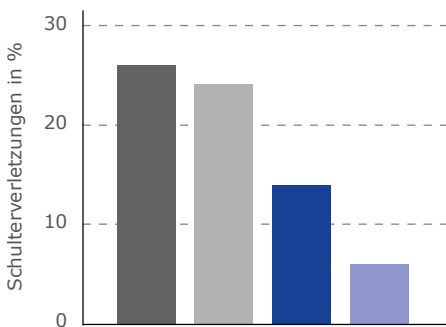

## Gummibodenbeläge für den Abferkelstall

**Für mehr Gesundheit und Wohlbefinden!**

Im Abferkelstall sind vorhandene Böden oft zu rutschig und hart.

- aus Angst vor dem Ausrutschen stehen die Sauen weniger auf
  - ▶ Aufzuchtleistungen verschlechtern sich
- vermehrte Erdrückungsverluste
- zu langes Liegen ohne Positionswechsel begünstigt die Entstehung von Schultergeschwüren
  - ▶ **Entzündungen und Schmerzen mindern die Leistungsfähigkeit der Sau**

### Schulter- und Zitzenverletzungen: Beton und Gummi im Vergleich

■ Gussrost    ■ Kunststoffrost    ■ PORCA fix 65 cm breit    ■ PORCA fix 85 cm breit

**stark reduzierte Schulter- und Zitzenverletzungen auf Gummimatten**